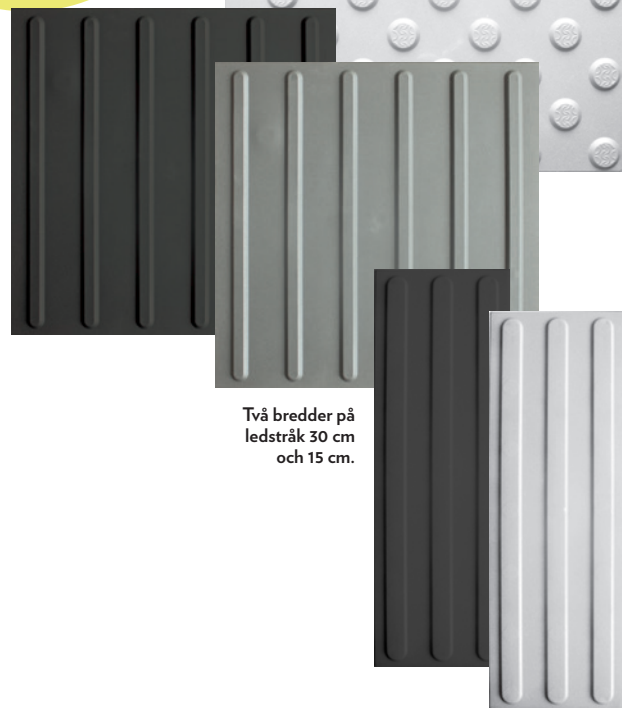

SNABB OCH
ENKEL
INSTALLATION

TAKTILA LEDSTRÅK POLYURETAN STRÅK OCH PLATTOR.

Taktila ledstråk Polyuretan från Matting är en taktill och visuell produkt anpassad för ytor inom- och utomhus. Tack vare sin höga visuella kontrast mot underlaget är stråket lätt att upptäcka. Materialet och den sandblästrade ytan gör plattorna halksäkra även under fuktiga förhållanden. Stråken limmas ovanpå befintliga ytor, installeras på torrt underlag (över +5°C). Kan med fördel placeras i högt trafikerade områden.

TEKNISK FAKTA

	Mått (+/- 1 mm)	Färg	NCS	Art.nr
Material:	UV-stabil termoplastisk polyuretan Bayer Desmopan 3055DU.			
	Ledstråk TPU 300 x 300 x 5 mm	Vit	0,94	362685*
	Ledstråk TPU 300 x 300 x 5 mm	Svart	0,16	362686
	Ledstråk TPU 300 x 300 x 5 mm	Grå	0,63	362687
	Ledstråk TPU 150 x 450 x 5 mm u tejp	Vit	0,94	362720*
	Ledstråk TPU 150 x 450 x 5 mm u tejp	Svart	0,16	362721
	Ledstråk TPU 150 x 450 x 5 mm m tejp	Vit	0,94	362730*
	Ledstråk TPU 150 x 450 x 5 mm m tejp	Svart	0,16	362731
	Varningsplatta TPU 413 x 450 x 5,5 mm	Vit	0,94	362688*
	Varningsplatta TPU 413 x 450 x 5,5 mm	Svart	0,16	362689
	Varningsplatta TPU 413 x 450 x 5,5 mm	Grå	0,63	362690
	Lim Murexin TPU			362695

* Ledstråk TPU Vit är ej UV-stabil och rekommenderas endast för inomhus bruk.

Två bredder på
ledstråk 30 cm
och 15 cm.

Egenskaper / fördelar

- Tydlig färg- och ljudskillnad mot angränsande underlag.
- Ljuddämpande.
- Rullstolsvänlig.
- Snabb och enkel installation.
- Enkel att hålla ren.
- Lång livslängd.
- UV-stabil (gäller ej vit).