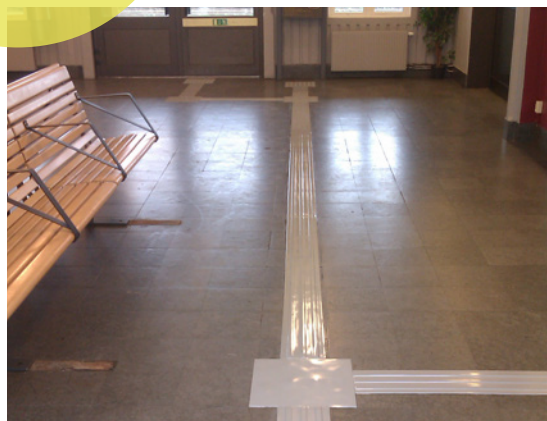

## TAKTILA LEDSTRÅK GUMMI STRÅK.

Taktila ledstråk från Matting är en taktil och visuell produkt anpassad för golvytor inom- och utomhus. Tack vare sin höga visuella kontrast mot golvet är ytan lätt att upptäcka. Gummimaterialet gör plattorna halksäkra även under fuktiga förhållanden, de är rullstolsvänliga och utan snubbelrisk. Stråken limmas ovanpå befintliga golv och ytor utan åverkan på underlaget. Kan med fördel placeras på plattformar, i trappor, ramper, hallar, hissar mm.