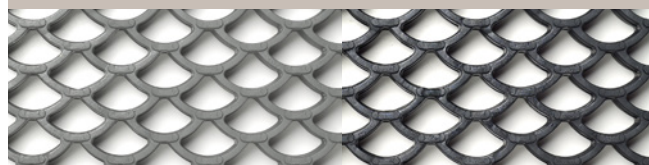

FÄRGER

Grå

Svart

Färg, höjd / Art. nr

	12 mm	16 mm	20 mm	25 mm
Grå	101209	101609	102009	102030
Svart	101201	101601	102001	102029