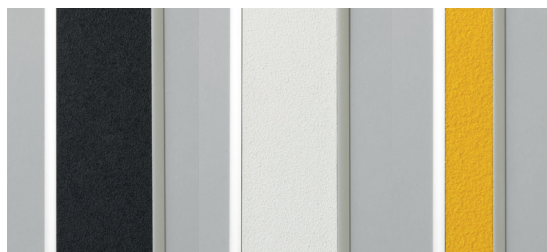

ALUMINIUM-
PROFILER MED
SELVKLÆBENDE
STRIMLER I FLERE
FARVER OG
OVERFLADER

Billedet til venstre viser medium granulat og ovenfor er det med glat flade.

INDLÆG ALUMINIUMSPROFILER.

Indlæggene giver en høj, visuel kontrast til det omgivende underlag. De er i 25 mm bredde og fås med 3 forskellige overflader.

Trappeforkant med 50 mm indlæg med fint granulat, i farven Slate.

Øvrige anvendelsesområder: Gangstier, ramper, platforme, trappekantlister. Mærkning af niveaudelt gulv. Poolkanter, båddek, trampoliner. Sikkerhedsmarkering af maskiner og arbejdsstationer.