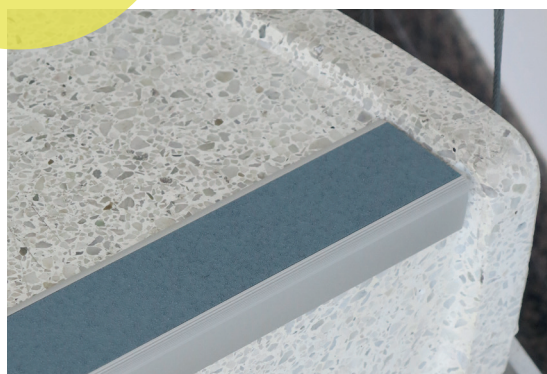

ALUMINIUM-
PROFILER MED
SELVKLÆBENDE
STRIMLER I FLERE
FARVER OG
OVERFLADER

Billedet til venstre viser medium granulat og ovenfor er det med glat flade.

INDLÆG ALUMINIUMSPROFILER.

Indlæggene giver en høj, visuel kontrast til det omgivende underlag. De er i 25 mm bredde og fås med 3 forskellige overflader.

Trappeforkant med 50 mm indlæg med fint granulat, i farven Slate.

Øvrige anvendelsesområder: Gangstier, ramper, platforme, trappekantlister. Mærkning af niveaudelt gulv. Poolkanter, båddek, trampoliner. Sikkerhedsmarkering af maskiner og arbejdsstationer.