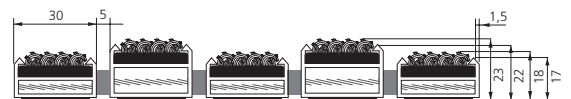

ALUMINIUM- PROFILER MED OLIKA INLÄGG OCH HÖJD

Profiler med inlägg av nålfilt och gummi
i de tre olika färgerna.

ENTRÉMATTA OCH TAKTILA LEDSTRÅK ATF 122.

En entrématta med taktilt ledstråk för inomhusbruk (zon 3) samt täckta utomhusentréer (zon 2). Systemet har kontrasterande färger i två olika profilhöjder. Välj mellan nålfiltsinlägg och gummiinlägg alternativt en kombination av nålfilt och gummi.

TEKNISK FAKTA

Mått	Art.nr
Material: Tillverkad av aluminiumprofiler, med nålfiltsinlägg (standard) och ett ljudisolerande underlägg. Profilernas växelvisa höjd är 17 respektive 22 mm. Nålfilt: Light Grey, Antracite och Brown. Gummi: Light Grey, Black och Brown.	
1,5 mm Normal till tung trafik: genomsnitt besökare <1000 - 2500 personer/dag. T ex kontor, banker, skolor, butiker, bibliotek.	
ATF 22 mm gummi	122 G/ATF
ATF 22 mm nålfilt	122 R/ATF

Nålfiltsledstråk sett från sidan, med 5 (alternativt 7) profiler.

Gummiledstråk sett från sidan, med 5 (alternativt 7) profiler.