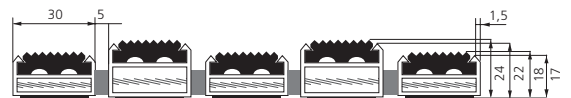

ALUMINIUM- PROFILER MED OLIKA INLÄGG OCH HÖJD

Profiler med inlägg av nålfilt och gummi
i de tre olika färgerna.

ENTRÉMATTA OCH TAKTILA LEDSTRÅK ATF 122.

En entrématta med taktilt ledstråk för inomhusbruk (zon 3) samt täckta utomhusentréer (zon 2). Systemet har kontrasterande färger i två olika profilhöjder. Välj mellan nålfiltsinlägg och gummiinlägg alternativt en kombination av nålfilt och gummi.

TEKNISK FAKTA

Mått	Art.nr
Material: Tillverkad av aluminiumprofiler, med nålfiltsinlägg (standard) och ett ljudisolerande underlägg. Profilernas växelvisa höjd är 17 respektive 22 mm. Nålfilt: Light Grey, Antracite och Brown. Gummi: Light Grey, Black och Brown.	
1,5 mm Normal till tung trafik: genomsnitt besökare <1000 - 2500 personer/dag. T ex kontor, banker, skolor, butiker, bibliotek.	
ATF 22 mm gummi	122 G/ATF
ATF 22 mm nålfilt	122 R/ATF

Nålfiltsledstråk sett från sidan, med 5 (alternativt 7) profiler.

Gummiledstråk sett från sidan, med 5 (alternativt 7) profiler.