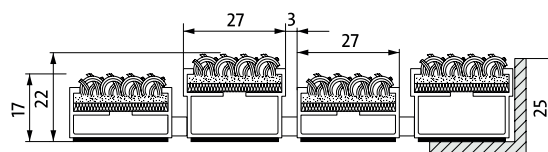

## ALUMINIUM- PROFILER MED OLIKA INLÄGG

Bilden ovan visar målade aluminiumprofiler, svart och vitt. Finns med extra kostnad.

## ENTRÉMATTA OCH TAKTILA LEDSTRÅK emco TLS 522.

emco entrématta med taktilt ledstråk för inomhusbruk (zon 3) samt täckta utomhusentréer (zon 2). Välj mellan de olika kvalitétéerna Diplomat och Marschall. Systemet har kontrasterande färger i två olika profilhöjder. Välj mellan nålfiltinlägg och gummiinlägg alternativt en kombination av nålfilt och gummi. Valytan består av en kvadrat (350x350 mm) med slät yta.

### TEKNISK FAKTA

	Mått	Art.nr
<b>Material:</b>	Tilverkad av aluminiumprofiler, med nålfiltinlägg (standard) och ett ljudisolerande underlägg. Profilernas växelvisa höjd är 17 respektive 22 mm. Nålfiltfärger: Antracite 200 och Light Grey 220	
<b>emco Diplomat</b>	Tung trafik: genomsnitt besökare från 400 - 2000 personer/dag. T ex kontor, banker, skolor, butiker.	
	Diplomat Taktilt 22 mm gummi	522 G/TLS
	Diplomat Taktilt 22 mm nålfilt	522 R/TLS
	Diplomat Taktilt 22 mm nålfilt/gummi	522 RG/TLS
<b>emco Marschall:</b>	Extrem trafik: genomsnitt besökare från 2000/dag och fler. T ex välbesökta entréer såsom gallerior, flygplatser eller liknande.	
	Marschall Taktilt 22 mm gummi	522 SG/TLS
	Marschall Taktilt 22 mm nålfilt	522 SR/TLS
	Marschall Taktilt 22 mm nålfilt/gummi	522 SRG/TLS