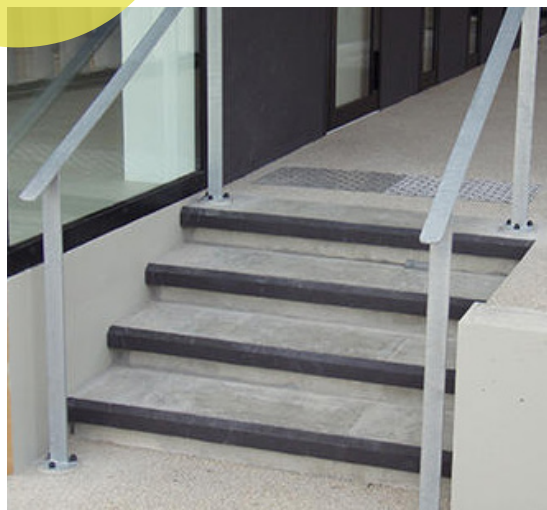

ALUMINIUM

VARNINGSPLATTA

PASSAR
BÅDE INOM-
OCH
UTOMHUS

TAKTILA LEDSTRÅK HALKSÄKRAD VARNINGS- PLATTA ALUMINIUM.

Matting Taktila Ledstråk halksäkrad varningsplatta aluminium är till för att vägleda och varna synskadade vid t ex trappor eller övergångsställen. Detpräglade, halksäkrade ytskiktet gör dem mycket lämpade för miljöer där det kan förekomma väta, t ex utomhus, men de fungerar lika bra i inomhusmiljöer. Materialet med de upphöjda taktila kupolerna gör dem mycket lätta att identifieras av användarna. Plattorna är formstabila och påverkas inte av temperaturförändringar. 9 förborrade hål gör det enkelt att installera plattorna, de skruvas fast med försänkta stjärn- eller torxskravar. Så snart installationen är slutförd kan plattorna tas i bruk.