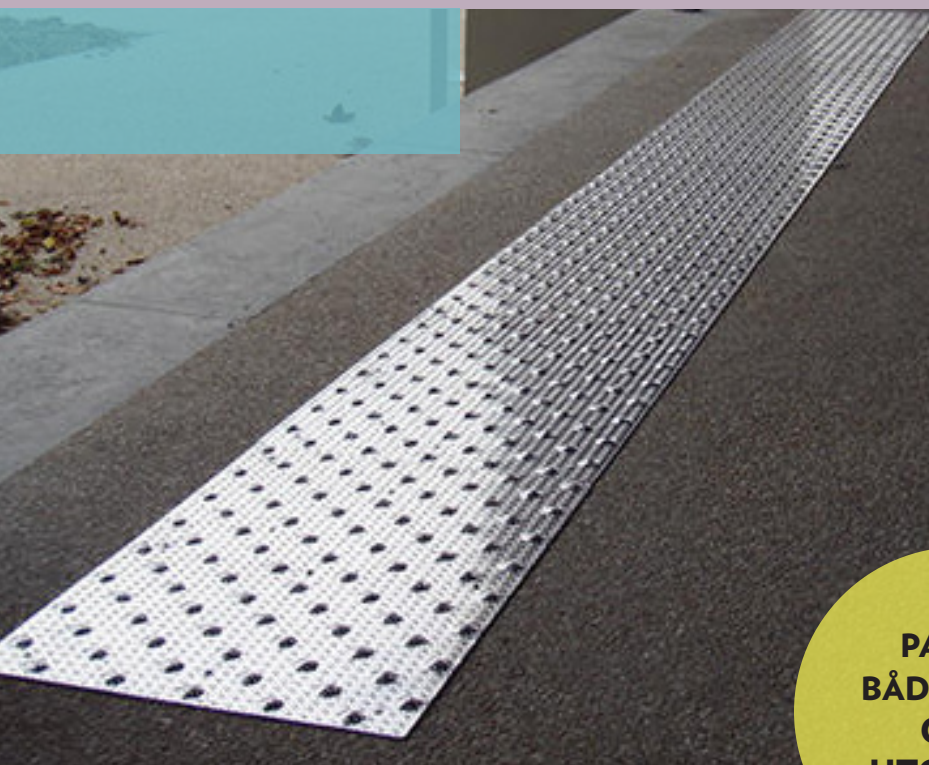

ALUMINIUM

VARNINGSPLATTA

PASSAR
BÅDE INOM-
OCH
UTOMHUS

TAKTILA LEDSTRÅK HALKSÄKRAD VARNINGS- PLATTA ALUMINIUM.

Matting Taktila Ledstråk halksäkrad varningsplatta aluminium är till för att vägleda och varna synskadade vid t ex trappor eller övergångsställen. Detpräglade, halksäkrade ytskiktet gör dem mycket lämpade för miljöer där det kan förekomma väta, t ex utomhus, men de fungerar lika bra i inomhusmiljöer. Materialet med de upphöjda taktila kupolerna gör dem mycket lätta att identifieras av användarna. Plattorna är formstabila och påverkas inte av temperaturförändringar. 9 förborrade hål gör det enkelt att installera plattorna, de skruvas fast med försänkta stjärn- eller torxskravar. Så snart installationen är slutförd kan plattorna tas i bruk.

Varningsplattorna placeras innan trappor ca 50 cm från första trappstegets kant.

TEKNISK FAKTA

	Mått (+/- 1 mm)	Art.nr
Material:	Aluminium 5754	
	600 x 412 mm x 2 mm De kupolformade upphöjda nitarna mäter 5 mm över slitbanan på aluminiumplåten.	362080