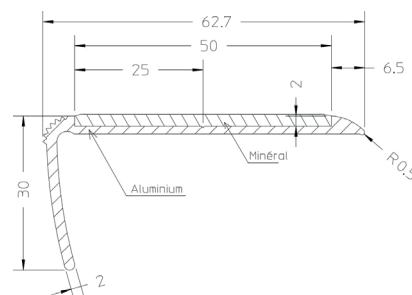

ALUMINIUM- PROFILER MED FÖRMONTERADE INLÄGG I FLERA FÄRGER

Bilden överst visar en trappnos

TAKTILA LEDSTRÅK ALUMINIUM UTE.

Matting Taktila Ledstråk Aluminium Ute installeras efter ett angivet intervall för att vägleda synskadade. Ledstråken består av 63 mm breda aluminiumprofiler i 1-meters längder med förmonterade 50 mm inlägg. Inläggen är av mineral granulat och finns i 10 olika färger, alla med kornig yta för bästa grepp. Stråken tål mycket högt slitage och är frostsäkra, de tål salt och temperaturvariationer. Installationen av ledstråken sker genom att de borras fast i underlaget (profilerna är ej förborrade). De kan även användas på gångbroar, ramper, trappor etc.

Trappnos Aluminium ute finns i 1 meters längd med inlägg lika ovan.

TEKNISK FAKTA

	Mått (+/- 1 mm)	Art.nr
Material:	Aluminium.	
Aluminium-profil 1 m:	63 x 1 000 x 4 mm	362015
Trappnos aluminium 1 m	62 x 1 000 x 4 mm	362016

Profilerna för utomhusbruk levereras med inläggen förmonterade. Här med inlägg i färgerna Cream och Medium Grey.

Mått på profilen för Trappnos Aluminium Ute.